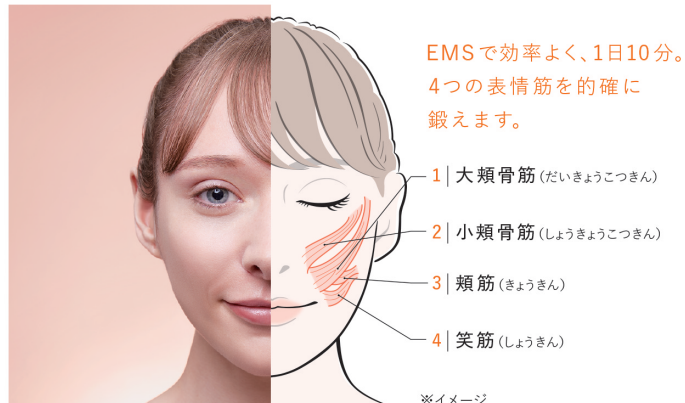

「表情筋」へ。 SIXPADが長年かけてたどり着いた結論です。

表情筋はたくさんの筋肉で構成されている繊細なパーツであるため、SIXPADは慎重に開発を続け、長年培ったEMS*技術を顔用に応用。美しさを司る表情筋に必要な「強さ」と「しなやかさ」のバランスに応える顔用EMSを開発しました。

※EMS(Electrical Muscle Stimulation=筋電気刺激)

的確な時間、的確な強度でいつでもどこでも表情筋のトレーニングを。

効率的に計算された、10分間のオートプログラム。

トレーニングに効率的な20Hzを中心にさまざまな周波数を織り交ぜ、ウォームアップから段階的に運動強度が高まり、トレーニングからクールダウンまで自動的に切り替わります。

繊細なパーツだから
強度が選べる2つのモードを搭載。

運動強度の異なる「トレーニングモード」と「ソフトモード」合計30段階からお好みの強さが選べます。

トレーニングモード 基本モードです。レベルは15段階から選べ、はつらつとした顔印象を目指したい方におすすめです。

ソフトモード 初めてEMSを使う方や、ソフトな体感がお好きな方向けのモードです。レベルは15段階から選べます。

Product Technology

電気刺激によって筋肉をトレーニングするテクノロジー。それが、EMSです。

EMS(Electrical Muscle Stimulation=筋電気刺激)は、自分では鍛えにくい4つの表情筋を効率的に鍛え、顔印象の悩みにアプローチします。

水だけで通電する。EMSギアの常識を変えた、画期的な布製電極「Eledyne(エレダイン)」。