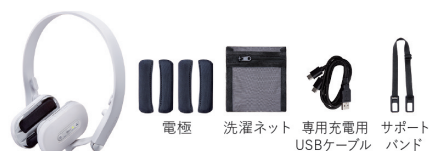

効率的に計算された、10分間のオートプログラム。

トレーニングに効率的な20Hzを中心にさまざまな周波数を織り交ぜ、ウォームアップから段階的に運動強度が高まり、トレーニングからクールダウンまで自動的に切り替わります。

繊細なパーツだから
強度が選べる2つのモードを搭載。

運動強度の異なる「トレーニングモード」と「ソフトモード」合計30段階からお好みの強さが選べます。

トレーニングモード 基本モードです。レベルは15段階から選べ、はつらつとした顔印象を目指したい方におすすめです。

ソフトモード 初めてEMSを使う方や、ソフトな体感がお好きな方向けのモードです。レベルは15段階から選べます。

Product Technology

電気刺激によって筋肉をトレーニングするテクノロジー。それが、EMSです。

EMS(Electrical Muscle Stimulation=筋電気刺激)は、自分では鍛えにくい4つの表情筋を効率的に鍛え、顔印象の悩みにアプローチします。

水だけで通電する。EMSギアの常識を変えた、画期的な布製電極「Eledyne(エレダイン)」。

表情筋を集中的に鍛える
Facial Fit
シックスパッド フェイシャルフィット
¥38,000(税込)

<セット内容>フェイシャルフィット本体1台/電極4枚/洗濯ネット1枚/専用充電用USBケーブル(Type-C)1本/サポートバンド1個/安全ガイド(保証書付き)1冊/クイックガイド1冊 <品番>ホワイト/SE-BH-00A <サイズ(幅×奥行き×高さ)> 約172×207×72mm <材質>ヘッドバンド:PP、ABS/コントローラー:ABS、真鍮/電極:布地(ポリエステル、ポリウレタン)、スナップボタン(ステンレス)/サポートバンド:バンド部(ポリエステル、ナイロン、ポリウレタン)、フック部(PP)/洗濯ネット:ポリエステル <本体重量>約158g(電極、サポートバンド含む)