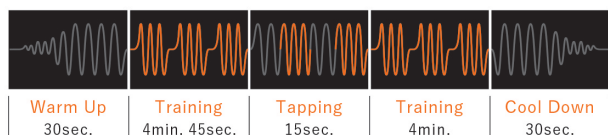

「表情筋」へ。 SIXPADが長年かけてたどり着いた結論です。

表情筋はたくさんの筋肉で構成されている繊細なパーツであるため、SIXPADは慎重に開発を続け、長年培ったEMS*技術を顔用に応用。美しさを司る表情筋に必要な「強さ」と「しなやかさ」のバランスに応える顔用EMSを開発しました。

※EMS(Electrical Muscle Stimulation=筋電気刺激)

的確な時間、的確な強度でいつでもどこでも表情筋のトレーニングを。

効率的に計算された、10分間のオートプログラム。

トレーニングに効率的な20Hzを中心にさまざまな周波数を織り交ぜ、ウォームアップから段階的に運動強度が高まり、トレーニングからクールダウンまで自動的に切り替わります。

繊細なパーツだから
強度が選べる2つのモードを搭載。

運動強度の異なる「トレーニングモード」と「ソフトモード」合計30段階からお好みの強さが選べます。

トレーニングモード 基本モードです。レベルは15段階から選べ、はつらつとした顔印象を目指したい方におすすめです。

ソフトモード 初めてEMSを使う方や、ソフトな体感がお好きな方向けのモードです。レベルは15段階から選べます。

Product Technology

電気刺激によって筋肉をトレーニングするテクノロジー。それが、EMSです。

EMS(Electrical Muscle Stimulation=筋電気刺激)は、自分では鍛えにくい4つの表情筋を効率的に鍛え、顔印象の悩みにアプローチします。

水だけで通電する。EMSギアの常識を変えた、画期的な布製電極「Eledyne(エレダイン)」。